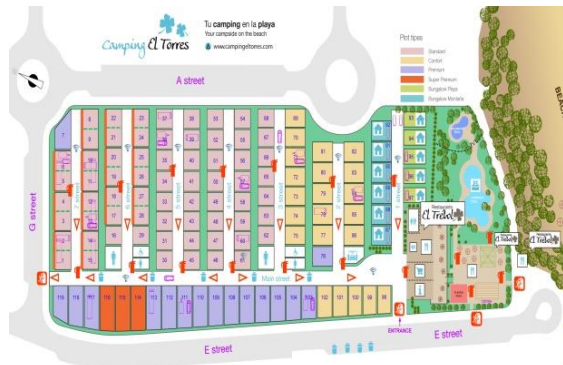

NUESTROS BUNGALOW

Incluyen:

¡con vistas al mar!

Gran salón con sofá cama, toallas, sábanas y edredones nórdicos, baño completo con ducha, secador, inodoro separado, cocina completa con placa de cocción, vajilla, cafetera, nevera y microondas.

TEMPORADA BAJA: 1/2/2022 al 12/4/2022; 18/4/2022 al 7/7/2022; 2/10/2022 al 30/12/2022

TEMPORADA MEDIA: 1/9/2022 al 1/10/2022

TEMPORADA ALTA: 13/4/2022 al 17/4/2022; 8/7/2022 al 31/8/2022; 31/12/2022 al 1/1/2023

*Mínimo 2 noches		TEMPORADA BAJA	TEMPORADA MEDIA	TEMPORADA ALTA			
44,2 m² interior	11,5 m² terraza	BUNGALOW MONTAÑA					
8 pax (10kw/día inc)		110€	148€	210€			
6 pax (10kw/día inc)		92€	123€	175€			
4 pax (10kw/día inc)		80€	112€	161€			
2 pax (10kw/día inc)		70€	91€	148€			
8-14 días		61€	(2pax/kw no incluido)				
15-30 días		45€	(2pax/kw no incluido)				
35 m² interior	8 m² terraza	BUNGALOW PLAYA					
6 pax (10kw/día inc)		92€	123€	175€			
4 pax (10kw/día inc)		80€	112€	161€			
2 pax (10kw/día inc)		70€	91€	148€			
8-14 días		61€	(2pax/kw no incluido)				
15-30 días		45€	(2pax/kw no incluido)				
EXTRAS Precio/día	0,60€/KW	6€	2-12 4€	3€*	2€	2€	30€

INFORMACIÓN

- Llegada a partir de las 16:00h/Salida antes de las 12:00h.
- Pago inicial del 25% del total de la estancia para reservar.
- Número de personas autorizadas=capacidad máxima del alojamiento.
- Fianza de 100€ obligatoria a entregar en recepción a su llegada/El cliente debe dejar el bungalow en el mismo estado en que lo encuentra (limpio).
- Se entregará una hoja de inventario con la descripción de los artículos o material puesto a disposición en el bungalow a la llegada que se deberá rellenar, firmar y entregar en recepción 2 horas después de la llegada. En el caso de que algún material se encuentre roto, deteriorado o desaparecido durante el control de alojamiento por el personal del camping a la salida, se deberá pagar en recepción.
- *Los bungalows dispongan del servicio extra para perros abonarán obligatoriamente 30€ por el servicio de limpieza a la salida de la estancia.